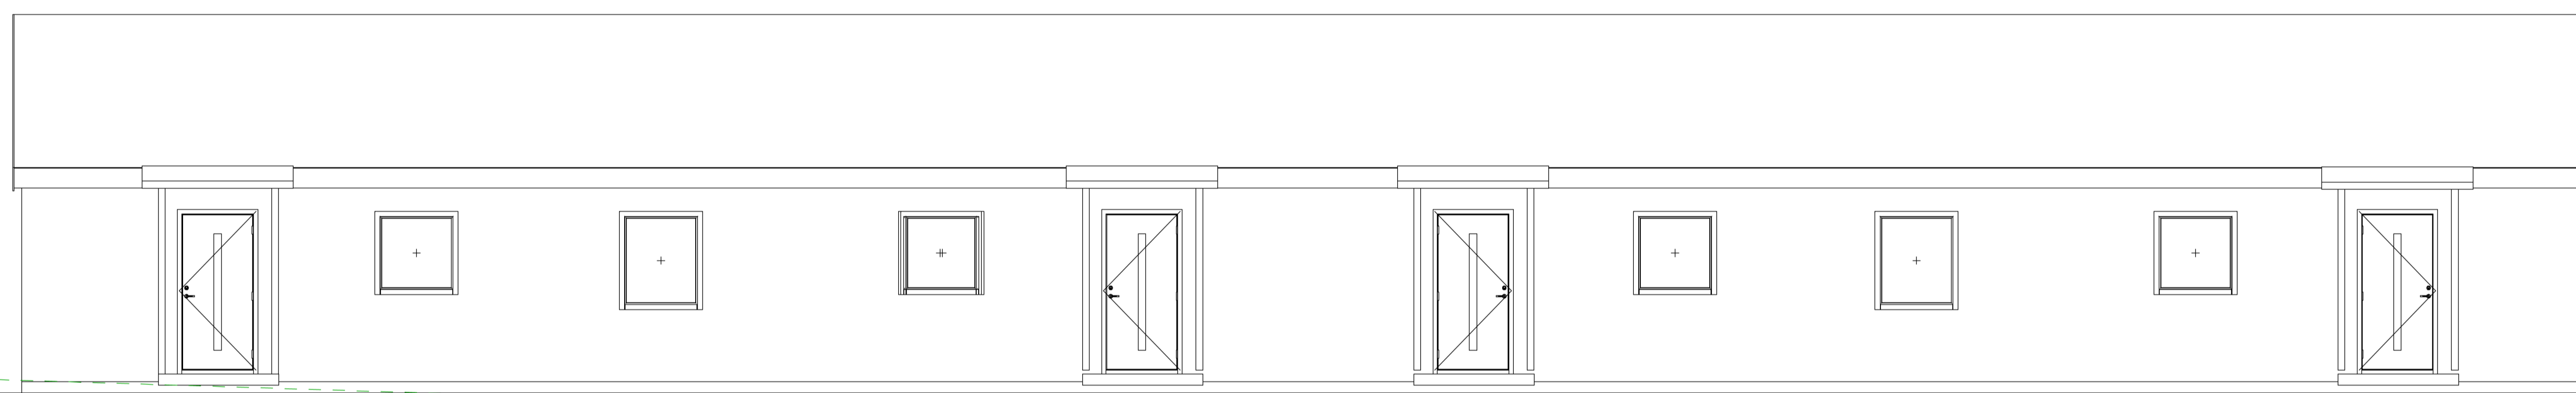

MARKLINJE

Nordväst 1 : 50

MARKLINJE

Sydost 1 : 50