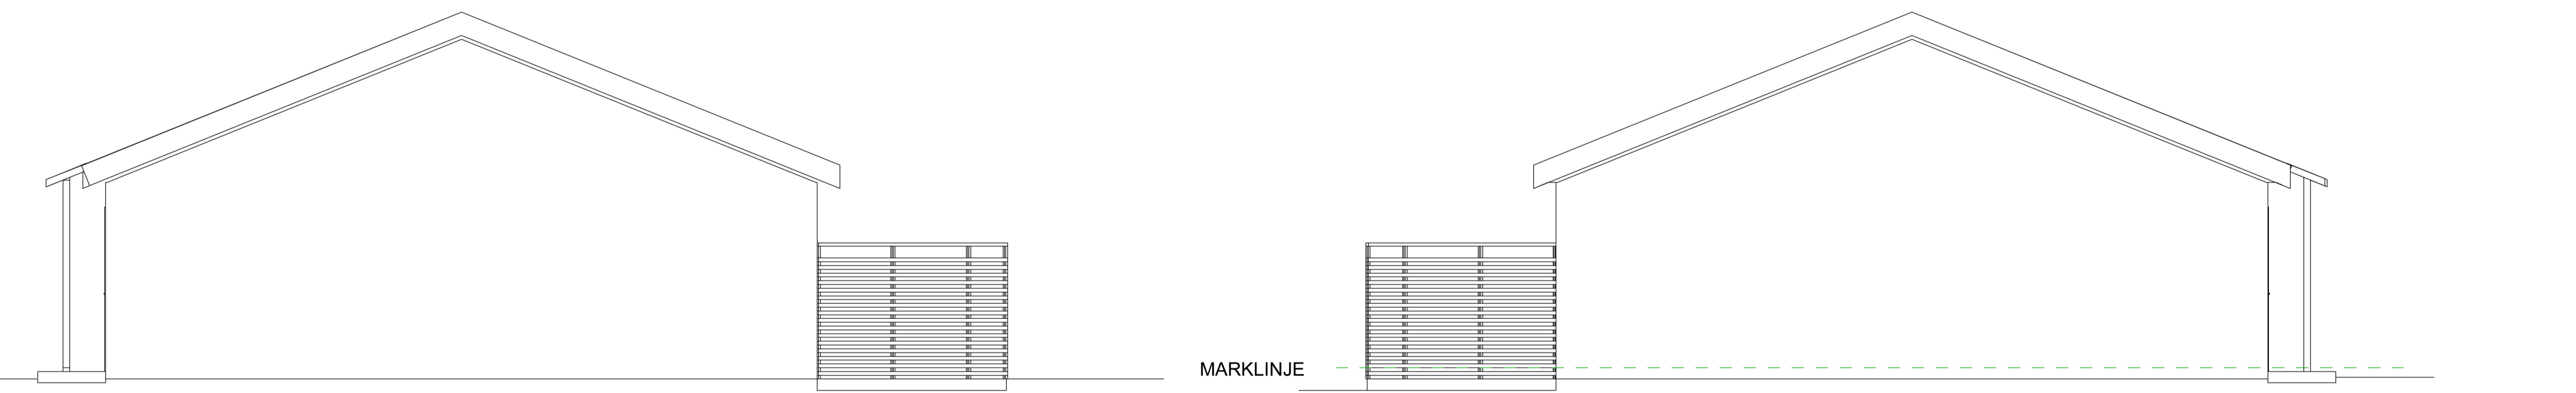

MARKLINJE

MARKLINJE

Sydväst 1 : 50

Nordost 1 : 50

UTVÄNDIGT MATERIAL OCH KULÖRSÄTTNING

TAK: SVART TAKTEGEL

VÄGGAR: VITPUTSAD FASAD